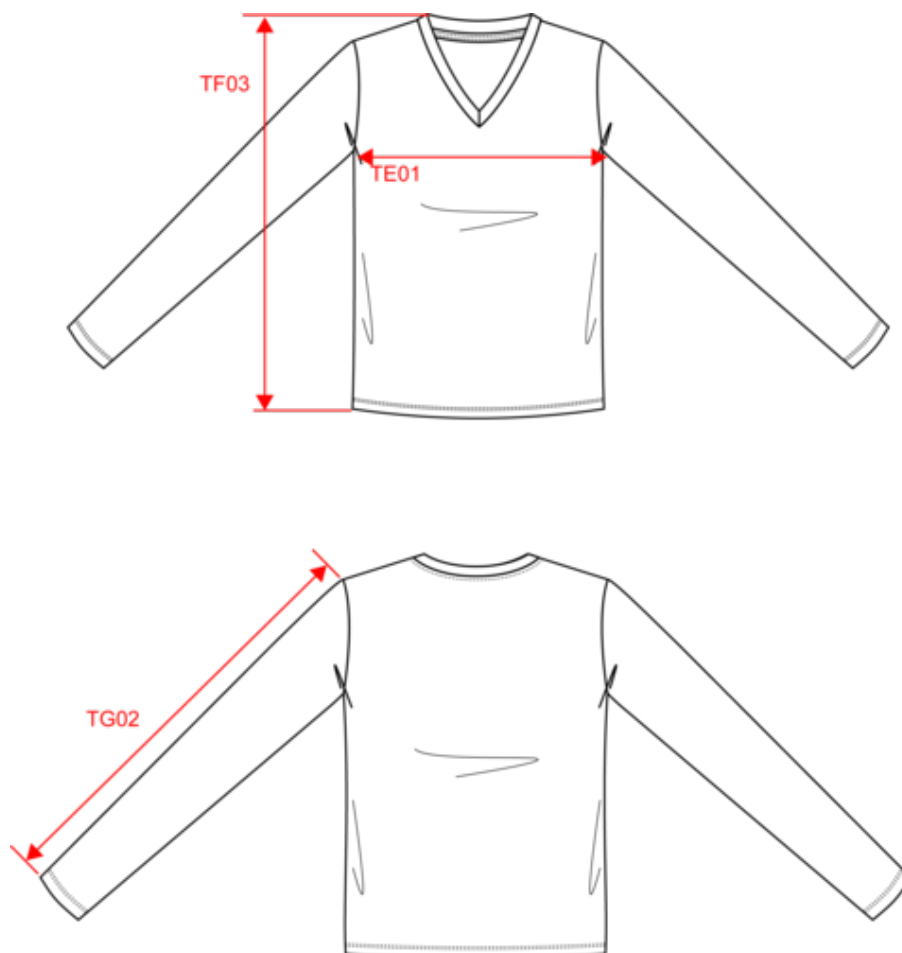

### Existe aussi en version

PK306

KARIBAN  
PREMIUM

PK307

T-shirt Supima® col V manches longues femme

Dimensions (cm)

| Mesures en cm                                       | XS    | S     | M     | L     | XL    | XXL   |
|---|-------|-------|-------|-------|-------|-------|
| TE01 - 1/2 largeur poitrine à 1.5cm de l'emmanchure | 43.00 | 46.00 | 49.00 | 52.00 | 55.00 | 58.00 |
| TF03 - Hauteur totale devant de l'HSP               | 61.50 | 63.50 | 65.50 | 67.50 | 69.50 | 71.50 |
| TG02 - Longueur manche longue                       | 58.00 | 59.00 | 60.00 | 61.00 | 62.00 | 63.00 |