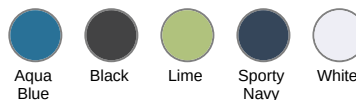

Informations Complémentaires

Logistique

Pays d'origine

Code douanier