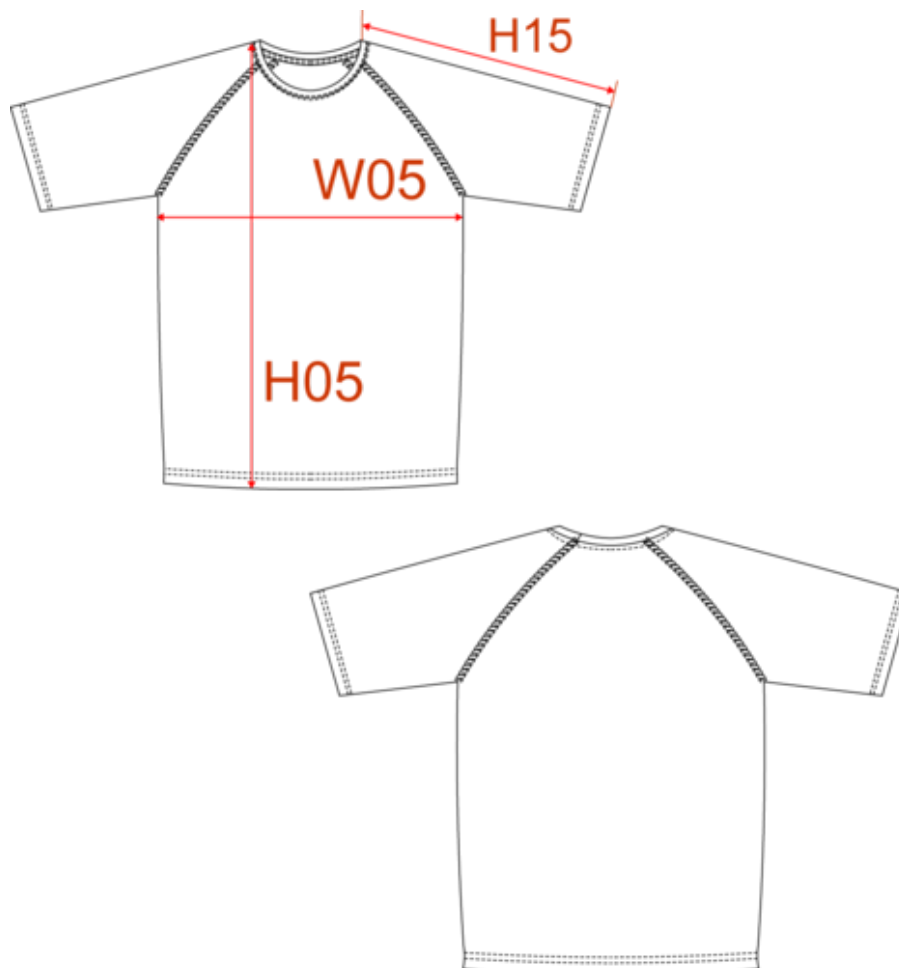

PA4012

T-shirt de sport à col rond recyclé homme

- Tissu léger à séchage rapide pour un meilleur confort durant l'effort.
- Coupe droite et manches raglan pour faciliter la liberté de mouvement.
- Matière respectueuse de l'environnement.

100% polyester recyclé. Tissu léger à séchage rapide. Coupe droite. Encolure ronde avec bande de propreté contrastée. Manches raglan avec surpiqûres ton sur ton. Finitions double aiguilles à l'encolure, bas de manches et de vêtement. Finition tubulaire à l'ourlet bas et bas de manche. Etiquette de marque tearaway pour faciliter la personnalisation. Certifié STANDARD 100 by OEKO-TEX[®] CQ1007/7, IFTH.

T-shirt de sport à col rond recyclé homme

Dimensions (cm)

Mesures en cm	XS	S	M	L	XL	XXL	3XL
H05 (M) - Hauteur totale	68.50	70.50	72.50	74.50	76.50	78.50	80.50
H15J (M) - Longueur manche courte raglan	32.75	34.75	36.75	38.75	40.75	42.75	44.75
W05 (M) - 1/2 largeur poitrine à 1.5cm de l'emmanchure	46.00	49.00	52.00	55.00	58.00	61.00	64.00
TE01 - 1/2 largeur poitrine à 1.5cm de l'emmanchure	46.00	49.00	52.00	55.00	58.00	61.00	64.00
TF01 - Hauteur totale de l'HSP	68.50	70.50	72.50	74.50	76.50	78.50	80.50
TG09 - Longueur manche courte raglan	32.75	34.75	36.75	38.75	40.75	42.75	44.75

Logistique

10

50

Sizes	Width (cm)	Height (cm)	Length (cm)	Net weight (kg)	Gross weight (kg)	Pieces/Box	Pieces/Bundle
XS	40	21	60	5.2	6.3	50	10
S	40	21	60	5.7	6.8	50	10
M	40	21	60	6.2	7.3	50	10
L	40	21	60	6.7	7.8	50	10
XL	40	21	60	7.2	8.3	50	10
XXL	40	21	60	7.7	8.8	50	10
3XL	40	21	60	8.6	9.7	50	10