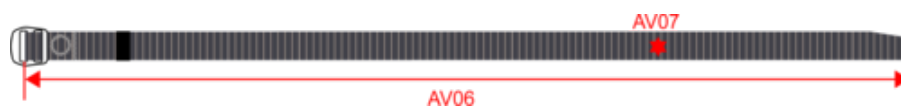

WKP817

Ceinture ajustable

• Taille ajustable pour un meilleur confort.

100% polyamide. La boucle permet de régler la longueur de la fermeture de la ceinture et de s'adapter ainsi à toutes les tailles du M au 2XL.

Black /
Pearl
Gun

Navy /
Old
Silver

WKP817

Ceinture ajustable

Dimensions (cm)

Mesures en cm	M/L	XL/XXL
AV06 - Longueur ceinture	105.00	125.00
AV07 - Hauteur ceinture	3.75	3.75

WKP817

Ceinture ajustable