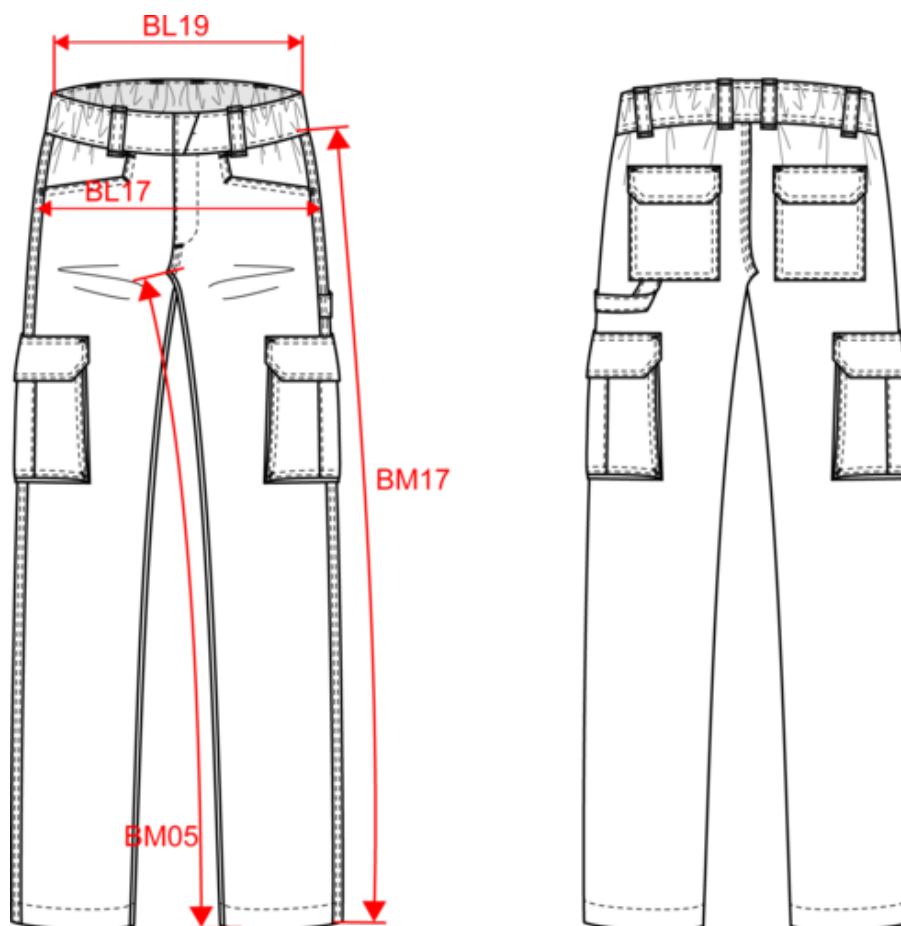

Camel

Dark Grey

Navy

White

Pantalon multipoches écoresponsable homme

Dimensions (cm)

| Mesures en cm | XS | S | M | L | XL | XXL | 3XL | 4XL | 5XL |
|--|--------|--------|--------|--------|--------|--------|--------|--------|--------|
| BL17 - 1/2 largeur bassin (mesuré parallèle à la ceinture) | 46.00 | 49.00 | 52.00 | 55.00 | 58.00 | 61.00 | 64.00 | 67.00 | 70.00 |
| BL19 - 1/2 largeur taille semi-élastiquée (ceinture boutonnée et devant sur dos) | 36.00 | 38.00 | 40.00 | 42.00 | 45.00 | 48.00 | 51.00 | 54.00 | 57.00 |
| BM05 - Longueur entrejambes | 86.00 | 86.00 | 86.00 | 86.00 | 86.00 | 86.00 | 86.00 | 86.00 | 86.00 |
| BM17 - Longueur côté (ceinture non comprise) | 105.75 | 106.50 | 107.25 | 108.00 | 108.75 | 109.50 | 110.25 | 111.00 | 111.75 |

WK703

Pantalon multipoches écoresponsable homme

Informations Couleurs

Black

RVB : 35,35,37
Pantone C : Black
Pantone TCX : 19-4004TCX

Camel

RVB : 152,125,96
Pantone C : 874C
Pantone TCX : 17-1038TCX

Dark Grey

| Sizes | Width (cm) | Height (cm) | Length (cm) | Net weight (kg) | Gross weight (kg) | Pieces/Box | Pieces/Bundle |
|-------|------------|-------------|-------------|-----------------|-------------------|------------|---------------|
| XS | 40.00000 | 24.00000 | 60.00000 | 10.25000 | 11.55000 | 20 | 0 |
| S | 40.00000 | 24.00000 | 60.00000 | 10.80000 | 12.10000 | 20 | 0 |
| M | 40.00000 | 24.00000 | 60.00000 | 11.20000 | 12.50000 | 20 | 0 |
| L | 40.00000 | 24.00000 | 60.00000 | 11.85000 | 13.15000 | 20 | 0 |
| XL | 40.00000 | 24.00000 | 60.00000 | 12.20000 | 13.50000 | 20 | 0 |
| XXL | 40.00000 | 24.00000 | 60.00000 | 12.85000 | 14.15000 | 20 | 0 |
| 3XL | 40.00000 | 24.00000 | 60.00000 | 13.40000 | 14.70000 | 20 | 0 |
| 4XL | 40.00000 | 24.00000 | 60.00000 | 13.85000 | 15.15000 | 20 | 0 |
| 5XL | 40.00000 | 24.00000 | 60.00000 | 14.05000 | 15.35000 | 20 | 0 |