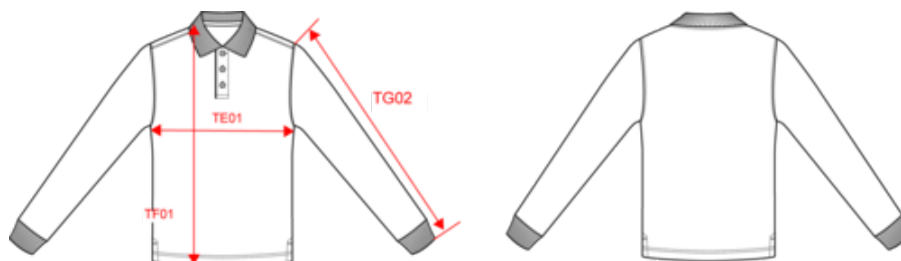

65% polyester / 35% coton. Coton peigné maille piquée. Lavable à 60°C. Traitement antibactérien et antiboulochage. Patte de boutonnage col 3 boutons ton sur ton. Col en bord-côte avec bande de propreté contrastée. Finition bord-côte bas de manches. Fentes latérales avec bande contrastée pour plus de confort. Finition double aiguille bas de vêtement. Convient pour un usage professionnel.

Code douanier

61052010

Existe aussi en version

WK277

WK276

Polo manches longues homme

Dimensions (cm)

Mesures en cm	S	M	L	XL	XXL	3XL	4XL	5XL
TE01 - 1/2 largeur poitrine à 1.5cm de l'emmanchure	50.00	53.00	56.00	59.00	62.00	65.00	68.00	71.00
TF01 - Hauteur totale de l'HSP	70.00	72.00	74.00	76.00	78.00	80.00	82.00	84.00
TG02 - Longueur manche longue	63.50	64.50	65.50	66.50	67.50	68.50	69.50	70.50