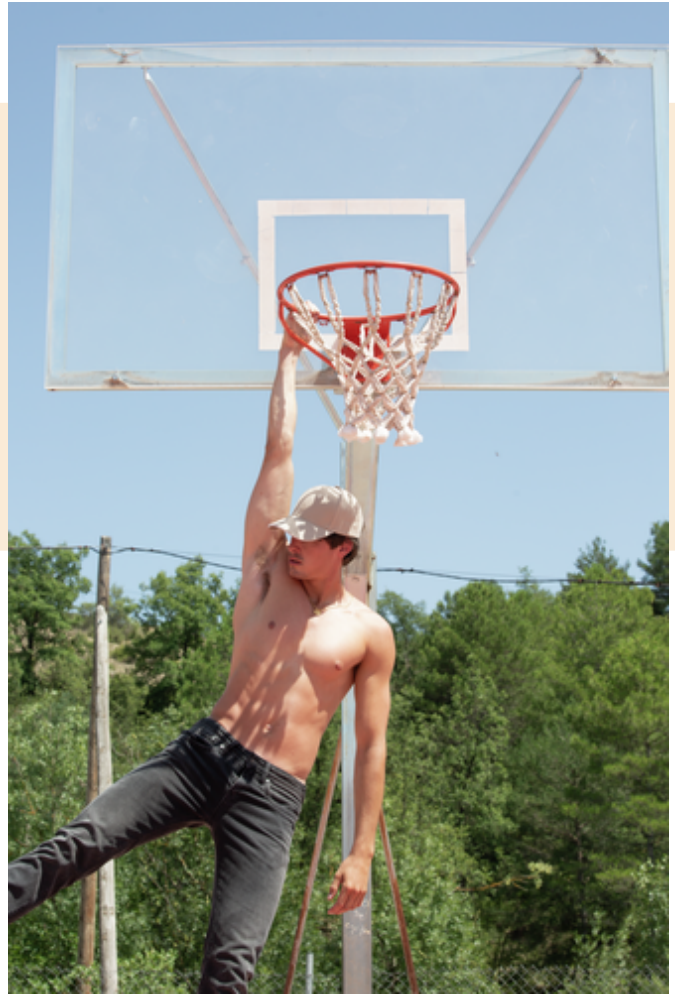

KP198

Casquette en coton biologique à sandwich contrasté - 6 panneaux

- Coton biologique doux et agréable pour la peau.
- Réduit l'impact écologique.
- Exempt d'ingrédients d'origine animale et non testé sur les animaux vivants.

100% coton biologique. Casquette 6 panneaux avec sandwich contrasté de couleur. Fermeture réglable par boucle métallique. Certifié STANDARD 100 by OEKO-TEX® N° CQ1007/8, IFTH.

Tableau équivalence des tailles par pays en dernière page.

Informations Complémentaires

Logistique

Pays d'origine

CN - Chine

Code douanier

65050030

Conditions de lavage