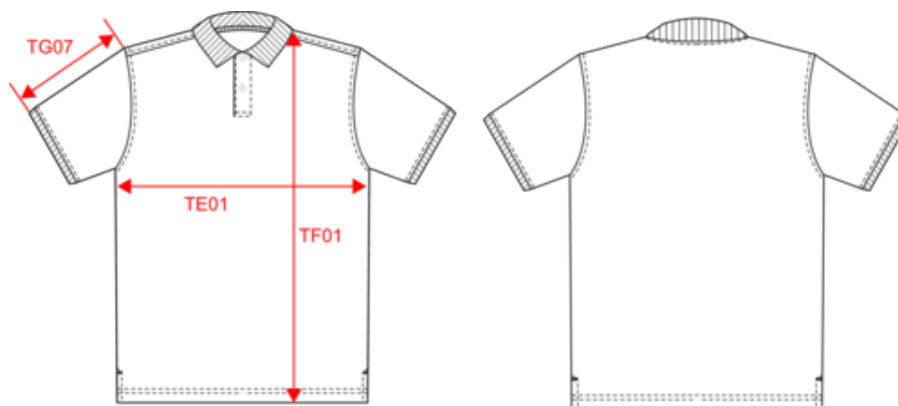

## Dimensions (cm)

Mesures en cm	S	M	L	XL	XXL	3XL	4XL
TE01 - 1/2 largeur poitrine à 1.5cm de l'emmanchure	50.00	53.00	56.00	59.00	62.00	65.00	68.00
TF01 - Hauteur totale de l'HSP	70.00	72.00	74.00	76.00	78.00	80.00	82.00
TG07 - Longueur manche courte	22.25	23.00	23.75	24.50	25.25	26.00	26.75