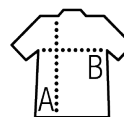

BLAZER MAILLE PIQUÉE FEMME

Qualité

MAILLE PIQUE 210
67% polyester - 33% coton
210 g/m²
Doublure 100% polyester taffetas 210T

Style

Col tailleur
2 boutons
2 poches rabat
1 poche poitrine passepoilée
1 fente dos
Semi doublure

Tailles	36	38	40	42	44	46
A/B	62,2/43	63/46	63,8/49	64,6/52	65,4/55	66,2/58

NEOBLU GUSTAVE
WOMEN
03179

EMBALLAGE

1

10

Taille du carton : 60 x 40 x 25 cm

Poids par carton : 4,35 KG

CARACTÉRISTIQUES