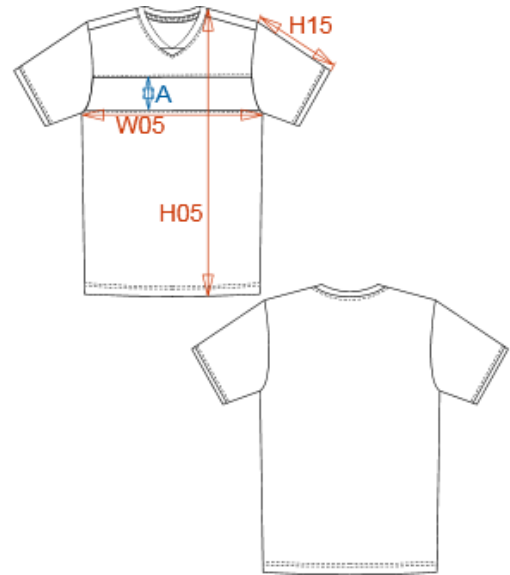

PROACT.®

REFERENCE : PA4000

SIZES : S_M_L_XL_XXL_3XL

COMPOSITION :

Fabric : Polyester Plain Interlock - 135 For body,sleeves and neck triangle. 100%polyester

Fabric : Polyester Plain Interlock - 135 For contrasted yoke front, bottom sleeves & collar band. 100%polyester

WEIGHT :

Fabric : 135 gsm

Fabric : 135 gsm

TECHNICAL DETAIL :

Quick dry

ARTICLE WEIGHT :

150 gr/pc

DESCRIPTION	
Français :	Maillot manches courtes adulte
English :	Adults' short sleeve jersey
Nederlands :	Sportshirt korte mouwen volwassene
Deutsch :	Kurzarm-Trikot für Erwachsene
Español :	Camiseta jersey de adulto
Italiano :	Maglietta adulto maniche corte
Português :	T-shirt de manga curta

MEASUREMENT							
Description	S	M	L	XL	XXL	3XL	
H05 (M) Hauteur totale / Total height	71	73	75	77	79	81	
W05 (M) 1/2 largeur poitrine / 1/2 chest width	50	53	56	59	62	65	
H15C (M) Longueur manche courte / Short sleeve length	22,50	23,25	24	24,75	25,50	26,25	
A Hauteur découpe / Yoke height	11,50	11,50	11,50	11,50	11,50	11,50	

CARE LABEL				

PACKING	
Box	50 pcs / box S => L:60cm W:40cm H:17cm GW:8.25kg NW:6.85kg M => L:60cm W:40cm H:17cm GW:8.65kg NW:7.25kg L => L:60cm W:40cm H:17cm GW:9.10kg NW:7.70kg XL => L:60cm W:40cm H:20cm GW:9.65kg NW:8.15kg XXL => L:60cm W:40cm H:20cm GW:10.25kg NW:8.75kg 3XL => L:60cm W:40cm H:20cm GW:10.80kg NW:9.30kg