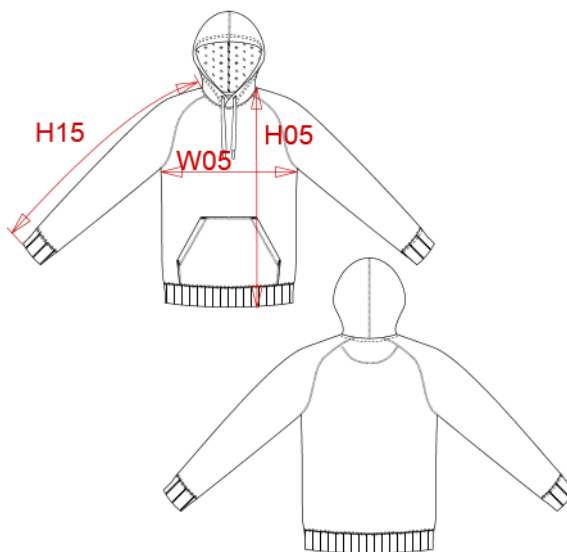

PROACT.®

REFERENCE : PA369

SIZES : XS_S_M_L_XL_XXL_3XL

COMPOSITION :

Main fabric : Brushed Polyester / Cotton fleece 65/35 - 280 vortex polyester + singeing method 65%polyester / 35%cotton
 Main fabric : Brushed Polyester / Cotton fleece 65/35 - 280 For contrasted sleeves and Hood 65%polyester / 35%cotton
 Mesh : Mesh polyester - 130 For inside hood and tape back neckline 100%polyester
 Mesh : Mesh polyester - 130 For right inside phone pocket 100%polyester

WEIGHT :

Main fabric : 280 gsm
 Main fabric : 280 gsm
 Mesh : 130 gsm
 Mesh : 130 gsm

ARTICLE WEIGHT :

610 gr/pc

DESCRIPTION
Français : Sweat-shirt capuche bicolore adulte
English : Adult two-tone hooded sweatshirt
Nederlands : Tweekleurige sweater met capuchon volwassene
Deutsch : Zweifarbiges Kapuzensweatshirt für Erwachsene
Español : Sudadera bicolor con capucha para adultos
Italiano : Felpa adulto con cappuccio bicolore
Português : Sweatshirt com capuz bicolor de adulto

MEASUREMENT							
Description	XS	S	M	L	XL	XXL	3XL
H05 (M) Hauteur totale / Total height	68	70	72	74	76	78	80
W05 (M) 1/2 largeur poitrine à 1.5cm de l'emmanchure / 1/2 chest width at 1.5cm below armhole	49	52	55	58	61	64	67
H15D Longueur manche raglan avec poignet / Raglan sleeve length with cuff	72,25	74	75,75	77,50	79,25	81	82,75

CARE LABEL

PACKING	
Box	16 pcs / box XS => L:60cm W:40cm H:30cm GW:9.1kg NW:7.7kg S => L:60cm W:40cm H:30cm GW:9.4kg NW:8kg M => L:60cm W:40cm H:30cm GW:9.8kg NW:8.4kg L => L:60cm W:40cm H:30cm GW:10kg NW:9kg XL => L:60cm W:40cm H:32cm GW:10.4kg NW:9.4kg XXL => L:60cm W:40cm H:32cm GW:11.3kg NW:9.9kg 3XL => L:60cm W:40cm H:32cm GW:11.8kg NW:10.4kg