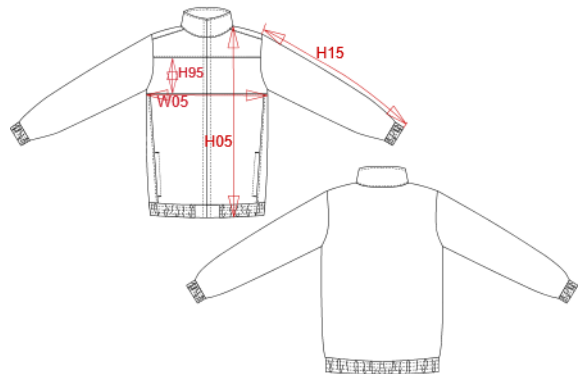

# PROACT.®

REFERENCE : PA347

SIZES : S\_M\_L\_XL\_XXL\_3XL\_4XL

**COMPOSITION :**

Main fabric : Polyester polytricot - 210 100%polyester  
 Main fabric : Polyester polytricot - 210 For contrasted yoke  
 100%polyester

**WEIGHT :**

Main fabric : 210 gsm  
 Main fabric : 210 gsm

**ARTICLE WEIGHT :**

484 gr/pc

DESCRIPTION
<b>Français :</b> Veste de survêtement adulte
<b>English :</b> Adults' tracksuit top
<b>Nederlands :</b> Trainingsjas volwassene
<b>Deutsch :</b> Trainingsjacke für Erwachsene
<b>Español :</b> Chaqueta de chándal unisex
<b>Italiano :</b> Giacca tuta adulto
<b>Português :</b> Casaco de fato de treino

COLORS	PANTONE SERIGRAPHIE
Black / White	Black / White
Sporty navy / White	7546C / White
Sporty red / White	1805C / White
Sporty royal blue / White	647C / White

MEASUREMENT							
Description	S	M	L	XL	XXL	3XL	4XL
<b>H05 (M)</b> Hauteur totale ceinture/ Total height waist included	70	72	74	76	78	80	82
<b>W05 (M)</b> 1/2 largeur poitrine / 1/2 chest width	52	55	58	61	64	67	70
<b>H15B (M)</b> Longueur manche avec poignet / Sleeve length with cuff	65,50	67	68,50	70	71,50	73	74,50
<b>H95(M)</b> Hauteur empiècement devant / Front yoke height	11,50	11,50	11,50	11,50	11,50	11,50	11,50

CARE LABEL

PACKING	
Box	25 pcs / box S => L:60cm W:40cm H:27cm GW:13.40kg NW:11.40kg M => L:60cm W:40cm H:27cm GW:13.70kg NW:11.70kg L => L:60cm W:40cm H:27cm GW:14.00kg NW:12.00kg XL => L:60cm W:40cm H:29cm GW:14.30kg NW:12.30kg XXL => L:60cm W:40cm H:29cm GW:14.60kg NW:12.60kg 3XL => L:60cm W:40cm H:32cm GW:14.90kg NW:12.90kg 4XL => L:60cm W:40cm H:32cm GW:15.10kg NW:13.10kg