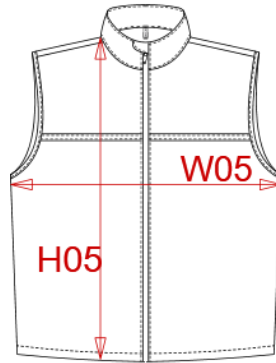

PROACT.®

REFERENCE : PA234

SIZES : S_M_L_XL_XXL

COMPOSITION :

Main fabric : Nylon 210T AC coating - 70 100%polyamide
 Mesh : Mesh 65 For back bottom 100%polyester

WEIGHT :

Main fabric : 70 gsm
 Mesh : 65 gsm

ARTICLE WEIGHT :

80 gr/pc

DESCRIPTION
Français : Gilet d'entraînement dos filet
English : Running gilet
Nederlands : Trainingsvest met rugnet
Deutsch : Training Weste
Español : Chaleco deportivo con espalda de malla
Italiano : Gilet da allenamento fodera in rete
Português : Colete runner

COLORS	PANTONE SERIGRAPHIE
Black	Black
Royal blue	287C
Red	200C
Orange	1585C
Yellow	1235C
White	White

MEASUREMENT						
Description	S	M	L	XL	XXL	
H05 (M) Hauteur totale / Total height	62	64	66	68	70	
W05 (M) 1/2 largeur poitrine à 1.5cm de l'emmanchure / 1/2 chest width at 1.5cm below armhole	50	53	56	59	62	

CARE LABEL

PACKING	
Box	50 pcs / box S => L:58cm W:38cm H:15cm GW:5.2kg NW:4.7kg M => L:58cm W:38cm H:15cm GW:5.5kg NW:5kg L => L:58cm W:38cm H:15cm GW:5.8kg NW:5.3kg XL => L:58cm W:38cm H:15cm GW:6.1kg NW:5.6kg XXL => L:58cm W:38cm H:15cm GW:6.4kg NW:5.9kg