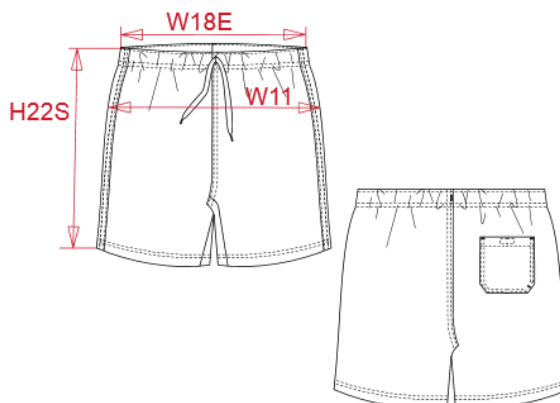

PROACT.®

REFERENCE : PA169

SIZES : XS_S_M_L_XL_XXL_3XL

COMPOSITION :

Main fabric : Peached Polyester microfiber Quick dry - 110
100%polyester

Mesh : Polyester mesh - 65 For inner brief 100%polyester

WEIGHT :

Main fabric : 110 gsm

Mesh : 65 gsm

TECHNICAL DETAIL :

Quick dry fabric

ARTICLE WEIGHT :

125 gr/pc

DESCRIPTION							
Français : Short de bain							
English : Swimming shorts							
Nederlands : Zwemshort							
Deutsch : Badeshorts							
Español : Bañador							
Italiano : Pantaloncino mare							
Português : Calção de banho							

COLORS	PANTONE SERIGRAPHIE
Black	Black
Sporty navy	7546C
Sporty red	1805C
Aqua blue	7690C
Fluorescent yellow	-
Ice mint	573C
Orange	1585C
Mid grey	425C
Light turquoise	631C

MEASUREMENT							
Description	XS	S	M	L	XL	XXL	3XL
W18E (M) 1/2 taille élastiquée/ 1/2 elasticated waistband	33	35	37	39	41	43	45
W11 (M) 1/2 bassin / 1/2 hip width	48	51	54	57	60	63	66
H22S (M) Longueur côté / Side length	34,50	36	37,50	39	40,50	42	43,50

CARE LABEL				

PACKING	
Box	50 pcs / box XS => L:60cm W:40cm H:27cm GW:8.3kg NW:7.1kg S => L:60cm W:40cm H:27cm GW:8.9kg NW:7.7kg M => L:60cm W:40cm H:27cm GW:9.3kg NW:8.1kg L => L:60cm W:40cm H:27cm GW:9.7kg NW:8.5kg XL => L:60cm W:40cm H:27cm GW:10.1kg NW:8.9kg XXL => L:60cm W:40cm H:27cm GW:10.5kg NW:9.3kg 3XL => L:60cm W:40cm H:27cm GW:11kg NW:9.8kg