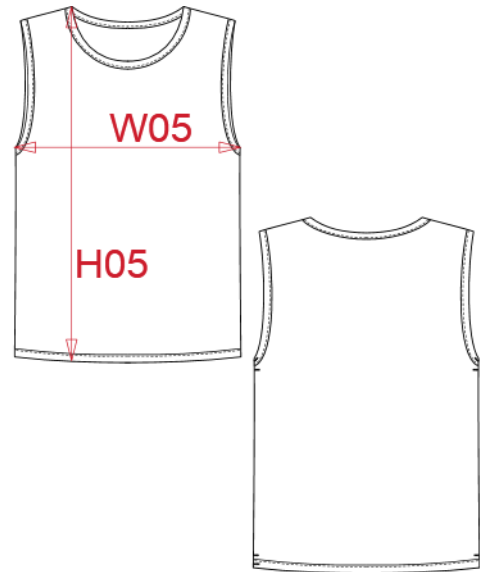

# PROACT.®

**REFERENCE :** PA044

**SIZES :** S/M\_L/XL\_XXL/3XL

**COMPOSITION :**

Main fabric : Polyester interlock - 160 For outer part 100% polyester

Main fabric : Polyester interlock - 160 For inner part 100% polyester

**WEIGHT :**

Main fabric : 160 gsm

Main fabric : 160 gsm

**ARTICLE WEIGHT :**

254 gr/pc

DESCRIPTION
<b>Français :</b> Chasuble de rugby réversible
<b>English :</b> Reversible rugby bib
<b>Nederlands :</b> Omkeerbaar rugbyhesje
<b>Deutsch :</b> Markierungshemd - Wendetrikot
<b>Español :</b> Chaleco de rugby reversible
<b>Italiano :</b> Canotta da rugby double face
<b>Português :</b> Colete rugby reversível

COLORS	PANTONE SERIGRAPHIE
Sporty royal blue / Green	647C / 7740C
Sporty red / Sporty yellow	1805C / 7408C
Lime / Spicy orange	367C / 1665C
Sporty navy / White	7546C / White

MEASUREMENT						
Description	XXS/ XS	S/M	L/XL	XXL/ 3XL		
<b>H05 (M)</b> Hauteur totale / Total height	59,75	67	71	75		
<b>W05 (M)</b> 1/2 largeur poitrine à 1.5cm de l'emmanchure / 1/2 chest width at 1.5cm below armhole	44	53	59	65		

CARE LABEL

PACKING	
Box	50 pcs / box XXS-XS => L:60cm W:40cm H:cm GW:kg NW:kg S-M => L:60cm W:40cm H:23cm GW:12.35kg NW:10.58kg L-XL => L:60cm W:40cm H:23cm GW:14.15kg NW:12.39kg XXL-3XL => L:60cm W:40cm H:23cm GW:16.15kg NW:14.39kg