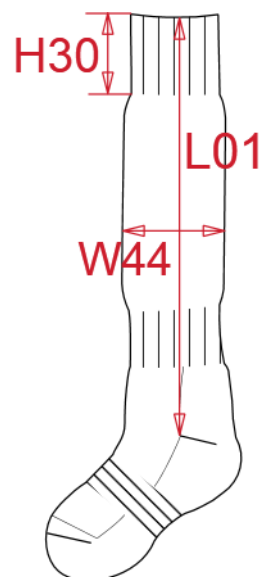

PROACT.®

REFERENCE : PA0300

SIZES : 27/30_31/34_35/38_39/42_43/46_47/50

COMPOSITION :

Main fabric : Polyester / Elastodiene / Elastane knit yarn 95/3/2

With 1 contrasted stripe.

1st color = Socks color

WEIGHT :

Main fabric :

ARTICLE WEIGHT :

153 gr/pc

DESCRIPTION	
Français : Chaussettes sport bicolores	
English : Two-tone sports socks	
Nederlands : Tweekleurige sportsokken	
Deutsch : Zweifarbige Sportsocken	
Español : Calcetines deportivos bicolor	
Italiano : Calze sportive bicolore	
Português : Meias desportivas bicolores	

MEASUREMENT							
Description	27/30	31/34	35/38	39/42	43/46	47/50	
H30 Hauteur bord côte / Rib height	7	8	8,50	10	10	10	
L01 Longueur chaussette / Socks length	32	36,50	41	47	51	55	
W44 1/2 largeur chaussette / 1/2 socks width	9	9	9,50	10,50	11	11,50	

CARE LABEL				

PACKING	
Box	60 pcs / box 27/30 => L:60cm W:40cm H:20cm GW:5.3kg NW:4.3kg 31/34 => L:60cm W:40cm H:20cm GW:5.3kg NW:4.3kg 35/38 => L:60cm W:40cm H:20cm GW:5.3kg NW:4.3kg 39/42 => L:60cm W:40cm H:24cm GW:7.3kg NW:6.3kg 43/46 => L:60cm W:40cm H:24cm GW:7.3kg NW:6.3kg 47/50 => L:60cm W:40cm H:24cm GW:7.3kg NW:6.3kg

COLORS	PANTONE SERIGRAPHIE
Black / Sparty red	Black / 1805C
Black / Sparty yellow	Black / 7408C
Sparty royal blue / White	647C / White
Black / White	Black / White
Sparty red / White	1805C / White
White / Black	White / Black
White / Sparty royal blue	White / 647C
White / Sparty red	White / 1805C
Sparty red / Black	1805C / Black
Sparty navy / White	7546C / White
Sparty yellow / Black	7408C / Black
Green / White	7740C / White
Orange / Black	1585C / Black
Sparty navy / Sparty red	7546C / 1805C
Sparty r blue / Sparty yellow	647C / 7408C
Dark royal blue / Black	654C / Black