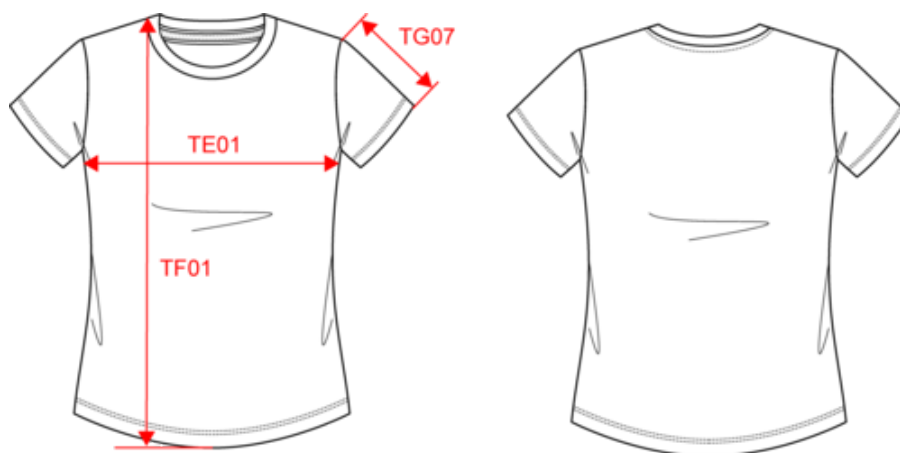

Existe aussi en version

KV2106

KARIBAN

KV2107

T-shirt vintage manches courtes femme

Dimensions (cm)

Mesures en cm	XS	S	M	L	XL	XXL
TE01 - 1/2 largeur poitrine à 1.5cm de l'emmanchure	43.00	46.00	49.00	52.00	55.00	58.00
TF03 - Hauteur totale devant de l'HSP	60.00	62.00	64.00	66.00	68.00	70.00
TG07 - Longueur manche courte	14.25	15.00	15.75	16.50	17.25	18.00