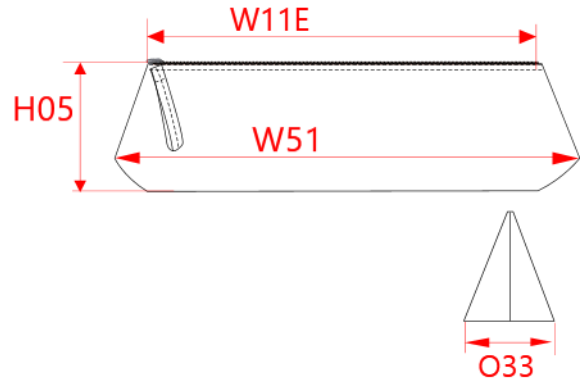

REFERENCE : KI0737

SIZES : U

COMPOSITION :

Main fabric : Cotton canvas - 310 100%cotton

ARTICLE WEIGHT :

40 gr/pc

DESCRIPTION	
Français :	Trousse en coton
English :	Cotton case
Nederlands :	Tasje van katoen
Deutsch :	Baumwollbeutel
Español :	Estuche de algodón
Italiano :	Astuccio in cotone
Português :	Nécessaire em algodão

COLORS	PANTONE SERIGRAPHIE
Black	Black
Natural	7534C
White	White

MEASUREMENT	
Description	U
H05 Hauteur totale / Total height	8
W51 Total width	24,50
O33 Deep of bottom part	6
W11E Largeur haut zip/ Top width zipper opened	20

PACKING	
Box	300 pcs / box U => L:50cm W:40cm H:20cm GW:11.5Kg NW:10.5Kg