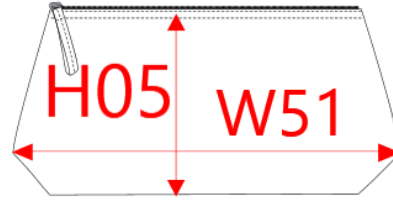

REFERENCE : KI0728

SIZES : U

COMPOSITION :

Main fabric : Laminated cotton canvas - 310 For vanity and puller 100%cotton

TECHNICAL DETAIL :

Oekotex certified

ARTICLE WEIGHT :

35 gr/pc

DESCRIPTION								COLORS		PANTONE SERIGRAPHIE	
Français : Trousse de toilette en coton								Black		Black	
English : Cotton canvas toiletry bag								Dusty Pink		486C	
Nederlands : Toilettas van katoen								Fuchsia		7425C	
Deutsch : Kulturbeutel aus Baumwolle								Midnight Blue		7547C	
Español : Neceser de algodón canvas								Natural		7534C	
Italiano : Trousse da bagno in cotone											
Português : Nécessaire em algodão											
MEASUREMENT											
Description		U									
W51 Total width		26									
H05 Hauteur totale / Total height		12									
O33 Deep of bottom part		5									
PACKING											
Box	200 pcs / box U => L:60cm W:32cm H:30cm GW:11.23kg NW:10kg										