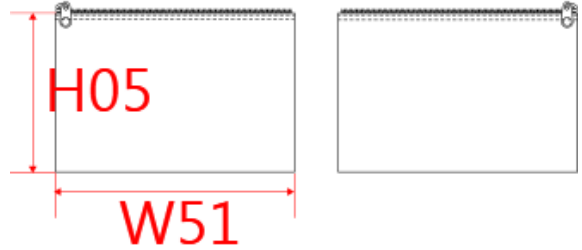

REFERENCE : KI0721

SIZES : U

COMPOSITION :

Main fabric : Cotton canvas - 310 100%cotton

ARTICLE WEIGHT :

40 gr/pc

DESCRIPTION								COLORS		PANTONE SERIGRAPHIE	
Français : Pochette en coton canvas - modèle moyen								Black / Royal blue		Black / 287C	
English : Cotton canvas pouch - medium								Natural / Black		Warm gray 1C / Black	
Nederlands : Tasje van canvaskatoen - middelgroot model								Natural / Fluorescent yellow		Warm gray 1C / -	
Deutsch : Etui aus Baumwollcanvas - Mittel								Light marsala / Silver		7613C / 877C	
Español : Estuche de algodón canvas, modelo mediano								Dusty blue / Silver		431C / 877C	
Italiano : Pochette in cotone canvas - modello medio								Grey / Silver		411C / 877C	
Português : Bolsa em algodão canvas – modelo médio											
MEASUREMENT											
Description		U									
H05 Hauteur totale / Total height		16									
W51 Total width		22									
PACKING											
Box	400 pcs / box Size => L:40cm W:48cm H:32cm GW:18.78 NW:18Kg										