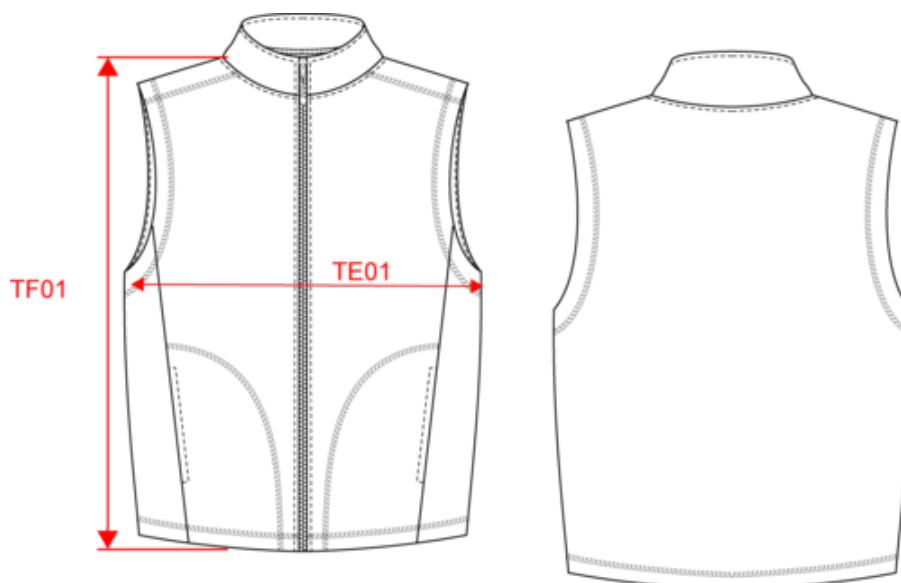

Tableau équivalence des tailles par pays en dernière page.

# KARIBAN

K913

Luca > gilet micropolaire homme

Dimensions (cm)

Mesures en cm	S	M	L	XL	XXL	3XL	4XL	5XL
TE01 - 1/2 largeur poitrine à 1.5cm de l'emmanchure	53.00	56.00	59.00	62.00	65.00	68.00	71.00	74.00
TF01 - Hauteur totale de l'HSP	69.00	71.00	73.00	75.00	77.00	79.00	81.00	83.00