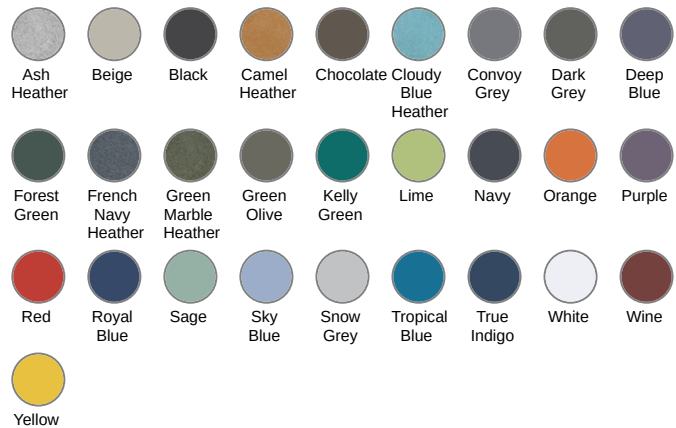

KARIBAN

K913

Luca > gilet micropolaire homme

- Léger et chaud à la fois.
- Traitement antiboulochage : maintien aspect lisse et doux dans le temps.
- De nombreux coloris disponibles.

100% polyester micropolaire antiboulochage. 2 poches sur le côté avec surpiqûres en points de recouvrement. Fermeture zippée. Certifié STANDARD 100 by OEKO-TEX® N° CQ1007/8, IFTH.

Tableau équivalence des tailles par pays en dernière page.

Informations Complémentaires

Logistique

Pays d'origine

Code douanier

Conditions de lavage

Existe aussi en version

K906