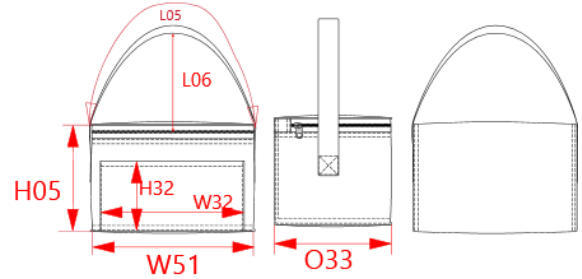

**REFERENCE :** KI0347

**SIZES :** U

**COMPOSITION :**

Main fabric : Polyester 600D PU backing - 190 For front & side parts 100%polyester

Main fabric : Polyester 600D PU backing - 190 For top, bottom back parts and front pocket (gusset including) 100%polyester

Lining : PEVA quality 12C 100%polyethylene vinyl acetate

**ARTICLE WEIGHT :**

225 gr/pc

DESCRIPTION	COLORS	PANTONE SERIGRAPHIE
<b>Français :</b> Sac isotherme avec poche zippée <b>English :</b> Cool bag with zipped pocket <b>Nederlands :</b> Koeltas met ritszak <b>Deutsch :</b> Kühltasche mit Reißverschluss tasche <b>Español :</b> Bolsa isotérmica con bolsillo con cremallera <b>Italiano :</b> Borsa isotermica con tasca con zip <b>Português :</b> Saco isotérmico com bolso	Dark grey heather / Navy Light blue heather / Dark grey	Based on 446C / 433C - / 447C

MEASUREMENT	
Description	U
<b>H05</b> Hauteur totale / Total height	26
<b>W51</b> Total width	28
<b>L06</b> Light of top handle	18
<b>L05</b> Total length of the tape for handle	54
<b>H32</b> Hauteur poche devant / Front pocket height	19
<b>W32</b> Largeur poche devant / Front pocket width	20
<b>O33</b> Deep of bottom part	17

PACKING	
Box	40 pcs / box U => L:57cm W:42cm H:46cm GW:10kg NW:11kg