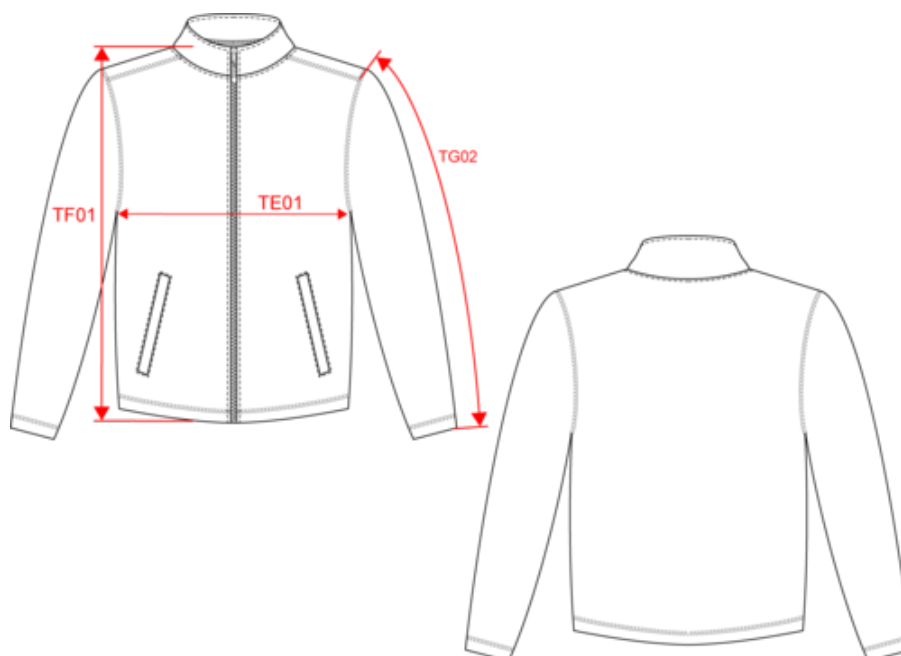

KARIBAN

K911

Falco > veste micropolaire zippée

- Traitement antiboulochage : maintien aspect lisse et doux dans le temps.
- Epaisseur : Maintien de la chaleur.
- Résistant et facile d'entretien.

100% polyester micropolaire antiboulochage. 2 poches zippées sur le côté. Fermeture zippée. Certifié STANDARD 100 by OEKO-TEX® N° CQ1007/8, IFTH.

K920

K907

KARIBAN

K911

Falco > veste micropolaire zippée

Dimensions (cm)

Mesures en cm	S	M	L	XL	XXL	3XL	4XL	5XL
TE01 - 1/2 largeur poitrine à 1.5cm de l'emmanchure	53.00	56.00	59.00	62.00	65.00	68.00	71.00	74.00
TF01 - Hauteur totale de l'HSP	69.00	71.00	73.00	75.00	77.00	79.00	81.00	83.00
TG02 - Longueur manche longue	64.00	65.50	67.00	68.50	70.00	71.50	73.00	74.50