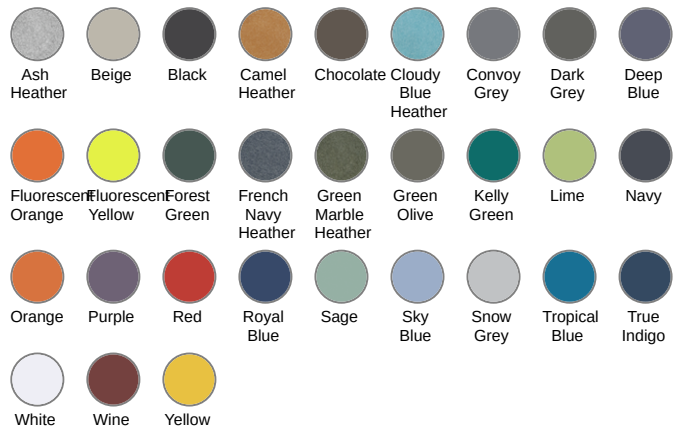

KARIBAN

K911

Falco > veste micropolaire zippée

- Traitement antiboulochage : maintien aspect lisse et doux dans le temps.
- Epaisseur : Maintien de la chaleur.
- Résistant et facile d'entretien.

100% polyester micropolaire antiboulochage. 2 poches zippées sur le côté. Fermeture zippée. Certifié STANDARD 100 by OEKO-TEX® N° CQ1007/8, IFTH.

Tableau équivalence des tailles par pays en dernière page.

Informations Complémentaires

Logistique

Pays d'origine

Code douanier

Conditions de lavage

Existe aussi en version

K907

K920

K907