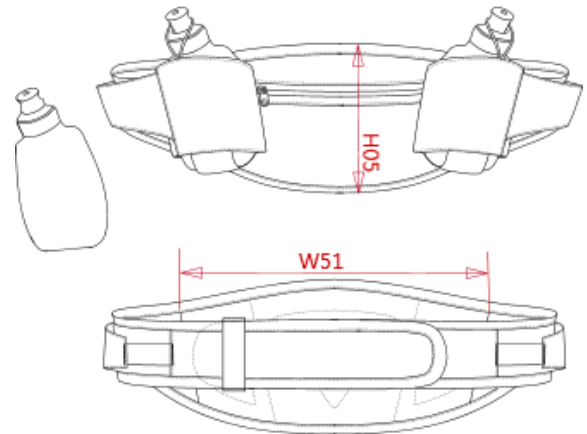

**REFERENCE :** KI0343

**SIZES :** U

**COMPOSITION :**

Main fabric : Polyester ripstop with PU induction - 70 Main fabric 100%polyester

Fabric 2 : Polyester puffy mesh For back pannel and front side yokes

180gsm 100%polyester

Mesh : Polyester mesh - 75 For back side belt

75gsm 100%polyester

**ARTICLE WEIGHT :**

180 gr/pc

| DESCRIPTION         |                                |
|---------------------|--------------------------------|
| <b>Français :</b>   | Ceinture porte bidon           |
| <b>English :</b>    | Bottle belt carrier            |
| <b>Nederlands :</b> | Heuptas voor fles              |
| <b>Deutsch :</b>    | Trinkflaschengürtel            |
| <b>Español :</b>    | Riñonera portabidones          |
| <b>Italiano :</b>   | Cintura porta borraccia        |
| <b>Português :</b>  | Bolsa de cintura porta-garrafa |

| COLORS | PANTONE SERIGRAPHIE |
|--------|---------------------|
| Black  | Black               |

| MEASUREMENT                              |    |  |  |  |  |  |  |
|--|----|--|--|--|--|--|--|
| Description                              | U  |  |  |  |  |  |  |
| <b>W51</b> Total width                   | 30 |  |  |  |  |  |  |
| <b>H05</b> Hauteur totale / Total height | 15 |  |  |  |  |  |  |

| PACKING |   |
|---------|---|
| Box     | 30 pcs / box<br>U => L:58cm W:40cm H:33cm GW:6.4Kg NW:5.5Kg |