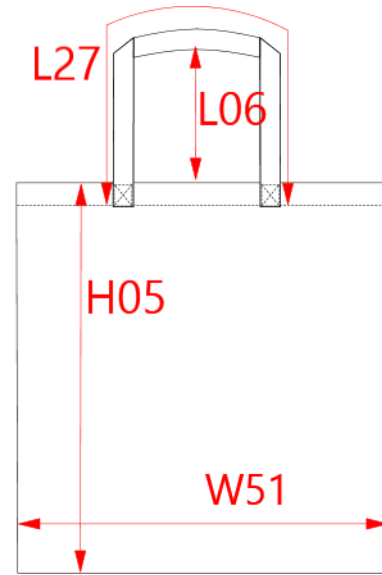

REFERENCE : KI0277

SIZES : U

COMPOSITION :

Main fabric : Cotton canvas - 220 100%cotton

ARTICLE WEIGHT :

108 gr/pc

DESCRIPTION							COLORS		PANTONE SERIGRAPHIE		
Français : Sac shopping plat en toile avec poignée contrastée							Natural / Black		7534C / Black		
English : FLAT CANVAS SHOPPER WITH CONTRAST HANDLE							Natural / Cherry red		7534C / 7427C		
Nederlands : Platte shopper van canvas met contrasterend hengsel							Natural / Dark pink		7534C / 494C		
Deutsch : Flache Shoppingtasche aus Tuch mit kontrastfarbenem Griff							Natural / Dusty light green		7534C / 5615C		
Español : Bolsa de compras en canvas plana y asa contrastada							Natural / Kelly green		7534C / 7727C		
Italiano : Shopper piatto in tela con manico a contrasto							Natural / Magenta		7534C / 205C		
Português : Saco de compras com alças em contraste							Natural / Navy		7534C / 433C		
MEASUREMENT							Natural / Radiant orchid		7534C / 688C		
Description	U						Natural / Spicy orange		7534C / 1665C		
H05 Hauteur totale / Total height	42						Natural / Steel grey		7534C / 446C		
W51 Total width	38						Natural / Surf blue		7534C / 7459C		
L06 Height of stretched top handle	27						Natural / Yellow		7534C / 1235C		
L27 Handles length	64										
PACKING											
Box		100 pcs / box U => L:40cm W:40cm H:30cm GW:10.2kg NW:9kg									