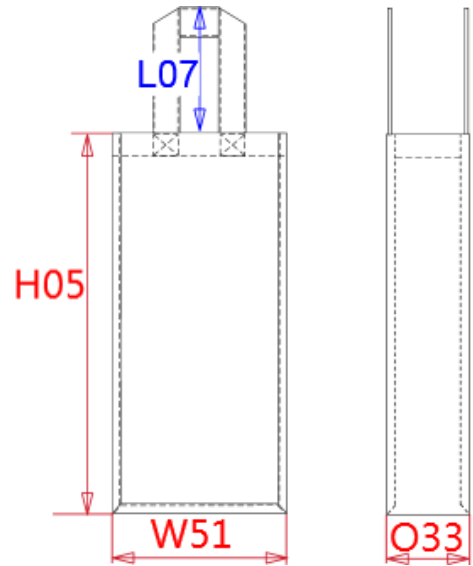

REFERENCE : KI0269

SIZES : U

COMPOSITION :

Main fabric : Cotton canvas - 310 100%cotton

ARTICLE WEIGHT :

90 gr/pc

DESCRIPTION	
Français :	Sac porte bouteille en coton canvas
English :	Cotton canvas bottle bag
Nederlands :	Flessentas van canvaskatoen
Deutsch :	Flaschenbeutel. Baumwollcanvas
Español :	Bolsa para botella de algodón canvas
Italiano :	Borsa porta bottiglia in cotone canvas
Português :	Saco porta-garrafa em algodão canvas

COLORS	PANTONE SERIGRAPHIE
Black	Black
Natural	7534C
Cherry red	7427C

MEASUREMENT							
Description	U						
H05 Hauteur totale / Total height	36						
W51 Total width	12						
O33 Deep of bottom part	10						
L07 Height of shoulder belt	14						

PACKING	
Box	200 pcs / box U => L:65cm W:38cm H:45cm GW:18.4kg NW:16kg