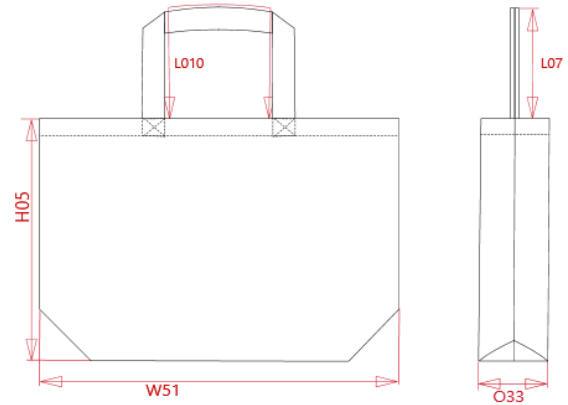

**REFERENCE :** KI0228

**SIZES :** U

**COMPOSITION :**

Main fabric : Jute / Cotton canvas 70/30 - 300 70%jute / 30% cotton

**ARTICLE WEIGHT :**

300 gr/pc

DESCRIPTION		COLORS	PANTONE SERIGRAPHIE
<b>Français :</b> Grand sac fourre-tout en juco <b>English :</b> Large Juco hold-all bag <b>Nederlands :</b> Grote reistas van jute/katoen <b>Deutsch :</b> Großer Shopper aus Juco (Jute-Baumwoll-Mischgewebe) <b>Español :</b> Bolsa grande de juco <b>Italiano :</b> Borsone portatutto in juco <b>Português :</b> Grande saco multiusos em juco		Natural / Natural	Warm grey
		Natural / Navy	7534C / 433C
		Natural / Red	Warm grey / 1795C

MEASUREMENT							
Description	U						
<b>H05</b> Hauteur totale / Total height	48						
<b>W51</b> Total width	72						
<b>O33</b> Deep of bottom part	15						
<b>L07</b> Light of shoulder belts	27,50						
<b>L010</b> Longueur bande épaule / Total lenght of handle	55						

PACKING	
Box	40 pcs / box U => L:52cm W:38cm H:36cm GW:13.40kg NW:12.00kg