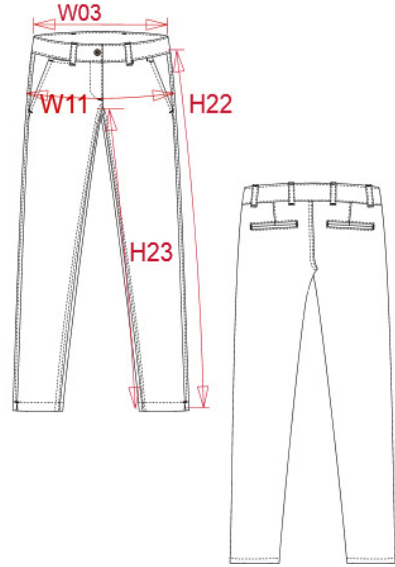

# KARIBAN

**REFERENCE :** K749

**SIZES :** 34\_36\_38\_40\_42\_44\_46\_48

**COMPOSITION :**

Main fabric : Cotton / Elastane twill 98/2 - 245 IGL-2300  
fabric dye: Solid dye 98%cotton / 2%elastane

**WEIGHT :**

Main fabric : 245 gsm

**TECHNICAL DETAIL :**

Peach finished

**ARTICLE WEIGHT :**

gr/pc

DESCRIPTION	
<b>Français :</b>	Pantalon chino femme 7/8
<b>English :</b>	Ladies' chino trousers 7/8
<b>Nederlands :</b>	Dameschinosbroek 7/8
<b>Deutsch :</b>	Chino-Damenhose 7/8
<b>Español :</b>	Pantalón Chino de mujer 7/8
<b>Italiano :</b>	Pantaloni Chino donna 7/8
<b>Português :</b>	Calças chino de senhora 7/8

COLORS	PANTONE SERIGRAPHIE
Black	Black
Dark navy	426C
Beige	7536C
White	White

MEASUREMENT										
Description	34	36	38	40	42	44	46	48		
<b>W03 (L)*</b> 1/2 largeur haut de taille / 1/2 top of waist width	35,40	37	39	41	43	45	47	49		
<b>W11 (L)*</b> 1/2 bassin / 1/2 hip width	45	47	49	51	53	55	57	59		
<b>H22 (L)*</b> Longueur côté sans ceinture / Side length under waistband	86,25	86,75	87,25	87,75	88,25	88,75	89,25	89,75		
<b>H23 (L)*</b> Longueur entrejambe / Inside leg length	68	68	68	68	68	68	68	68		

CARE LABEL				

PACKING	
Box	20pcs / box All sizes => L: 60cm W:40 cm H: cm GW: kg NW: kg