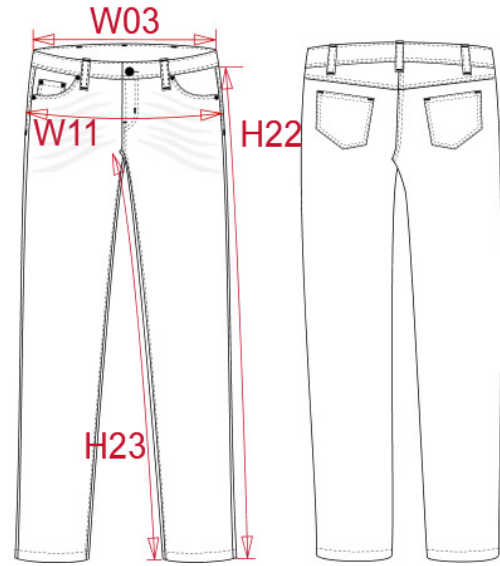

KARIBAN

REFERENCE : K743

SIZES : 38_40_42_44_46_48_50_52_54

COMPOSITION :

Main fabric : Cotton / Polyester/ Elastane denim 74/25/1 - 375
74%cotton / 25%polyester/ 1%elastane

WEIGHT :

Main fabric : 375 gsm

ARTICLE WEIGHT :

585 gr/pc

DESCRIPTION	
Français :	Jean basic
English :	Basic jeans
Nederlands :	Basic jeans
Deutsch :	Basic-Jeans
Español :	Tejano Negro
Italiano :	Jeans Basic
Português :	Calças de ganga básicas

COLORS	PANTONE SERIGRAPHIE
Black rinse	-

MEASUREMENT										
Description	38	40	42	44	46	48	50	52	54	
W03 (M)* 1/2 largeur taille / 1/2 waist width	39	41	43	45,30	47,80	50,20	52,70	55,20	57,60	
W11 (M)* 1/2 bassin / 1/2 hip width	48	50	52	54	56	58	60	62	64	
H22 (M)* Longueur côté / Side length	103,75	104,50	105,25	106	106,75	107,50	108,25	109	109,75	
H23 (M)* Longueur entrejambe / Inside leg lengt	84,50	84,70	85	85,30	85,60	85,80	86	86,50	86,70	

CARE LABEL				

PACKING	
Box	20 pcs / box all sizes => L:60cm W:40cm H:cm GW:kg NW:kg