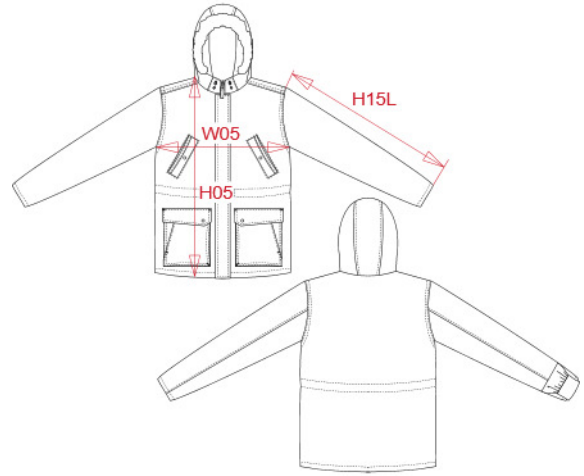

WEIGHT :

Main fabric : 220 gsm

Lining 1 : 120 gsm

Lining 2 : 60 gsm

Padding : 260 gsm

Padding 2 : 140 gsm

ARTICLE WEIGHT :

1657 gr/pc

COLORS	PANTONE SERIGRAPHIE
Navy	433C
Black	Black

MEASUREMENT							
Description	S	M	L	XL	XXL	3XL	4XL
H05 (M) Hauteur totale / Total height	81	83	85	87	89	91	93
W05 (M) 1/2 largeur poitrine / 1/2 chest width	57	60	63	66	69	72	75
H15L (M) Longueur manche longue / Long sleeve length	66	67,50	69	70,50	72	73,50	75