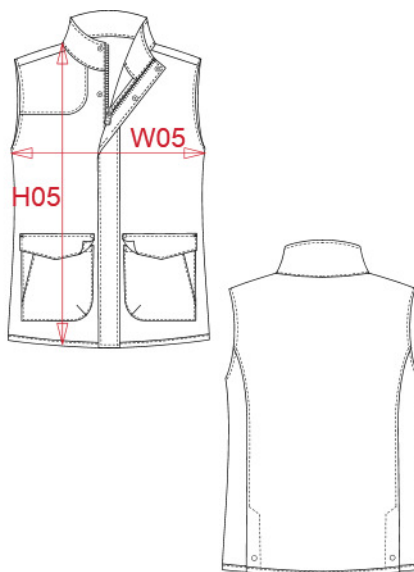

Fabric 1 : Cotton corduroy - 285 For inner collar, front shoulder yoke, under flap pocket and bottom binding finishing 100% cotton

Lining 2 : Polyester taffeta 210T - 60 For lining, pocket sack and inner seam binding 100%polyester

**WEIGHT :**

Main fabric : 80 gsm

Padding : 150 gsm

Padding : 100 gsm

Fabric 1 : 285 gsm

Lining 2 : 60 gsm

**TECHNICAL DETAIL :**

WR: 600mm

**ARTICLE WEIGHT :**

407 gr/pc

DESCRIPTION
<b>Français :</b> Bodywarmer matelassé femme
<b>English :</b> Ladies' quilted bodywarmer
<b>Nederlands :</b> Gewatteerde damesbodywarmer
<b>Deutsch :</b> Damen Steppweste
<b>Español :</b> Chaleco acolchado rombos de mujer
<b>Italiano :</b> Gilet trapuntato donna
<b>Português :</b> Colete acolchoado de senhora

COLORS	PANTONE SERIGRAPHIE
Black / Black	Black / Black
Navy / Black	433C / Black
Mossy green / Black	7771C / Black

MEASUREMENT							
Description	XS	S	M	L	XL	XXL	
<b>H05 (L)</b> Hauteur totale / Total height	62	64	66	68	70	72	
<b>W05 (L)</b> 1/2 largeur poitrine / 1/2 chest width	45	48	51	54	57	60	