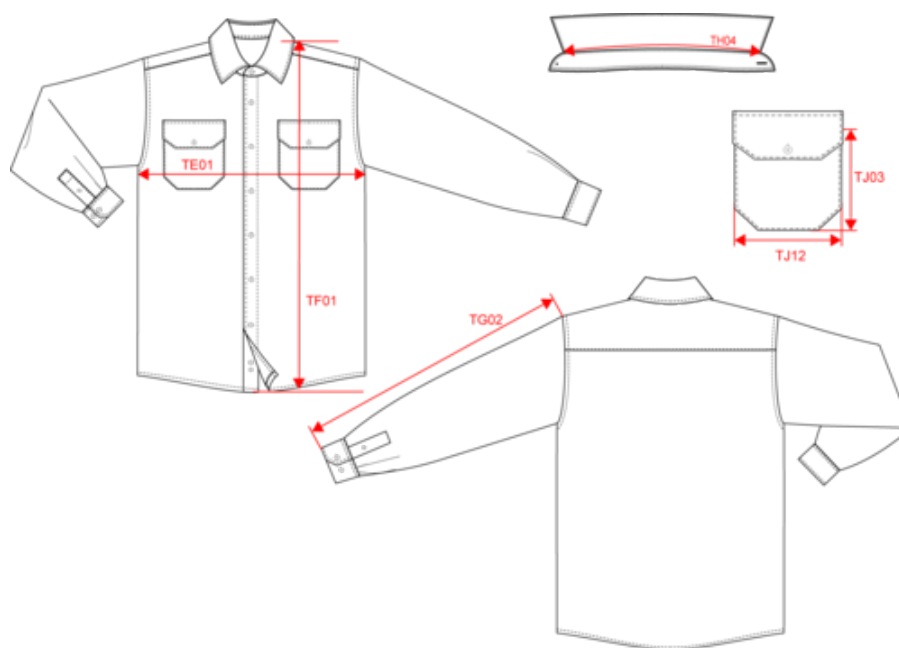

Storm
Grey /
Navy
checked

KARIBAN

K579

Surchemise à carreaux doublée sherpa homme

Dimensions (cm)

Mesures en cm	S	M	L	XL	XXL	3XL
TE01 - 1/2 largeur poitrine à 1.5cm de l'emmanchure	54.00	57.00	60.00	63.00	66.00	69.00
TF01 - Hauteur totale de l'HSP	75.50	77.50	79.50	81.50	83.50	85.50
TG02 - Longueur manche longue	66.00	67.00	68.00	69.00	70.00	71.00
TH04 - Longueur encolure sur col de milieu à milieu	41.75	43.00	44.25	45.50	46.75	48.00
TJ03 - Hauteur côté poche(s) plaquée(s) poitrine	13.00	13.00	14.00	14.00	15.00	15.00
TJ12 - Largeur haut de poche(s) plaquée(s) bas	12.00	12.00	13.00	13.00	14.00	14.00