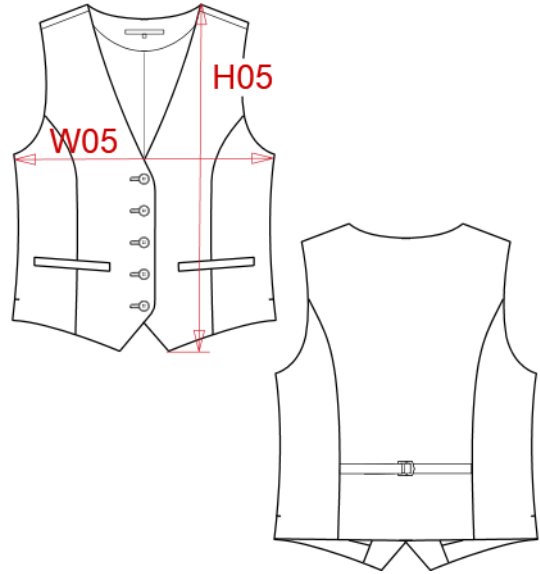

KARIBAN

REFERENCE : K502

SIZES : 34_36_38_40_42_44_46

COMPOSITION :

Main fabric : Polyester / Viscose / Elastane woven 64/34/2 -
220 64%polyester / 34%viscose / 2%elastane

Lining : Polyester taffeta - 50 For body and pocket sacks 100%
polyester

WEIGHT :

Main fabric : 220 gsm

Lining : 50 gsm

ARTICLE WEIGHT :

165 gr/pc

DESCRIPTION	
Français :	Gilet femme
English :	Ladies' waistcoat
Nederlands :	Damesgilet
Deutsch :	Damen-West
Español :	Chaleco para mujer
Italiano :	Gilet donna
Português :	Colete de senhora

COLORS	PANTONE SERIGRAPHIE
Black	Black

MEASUREMENT							
Description	34	36	38	40	42	44	46
H05 (L) Hauteur totale / Total height	58,50	59,25	60	60,75	61,50	62,25	63
W05 (L) 1/2 largeur poitrine à 1.5cm de l'emmanchure / 1/2 chest width at 1.5cm below armhole	43	45	47	49	51	53	55

CARE LABEL				

PACKING	
Box	20 pcs / box 34 => L:60cm W:40cm H:18cm GW:4,72kg NW:3,20kg 36 => L:60cm W:40cm H:18cm GW:4,84kg NW:3,32kg 38 => L:60cm W:40cm H:18cm GW:5,00kg NW:3,48kg 40 => L:60cm W:40cm H:18cm GW:5,06kg NW:3,54kg 42 => L:60cm W:40cm H:18cm GW:5,14kg NW:3,62kg 44 => L:60cm W:40cm H:18cm GW:5,32kg NW:3,80kg 46 => L:60cm W:40cm H:18cm GW:5,44kg NW:3,92kg