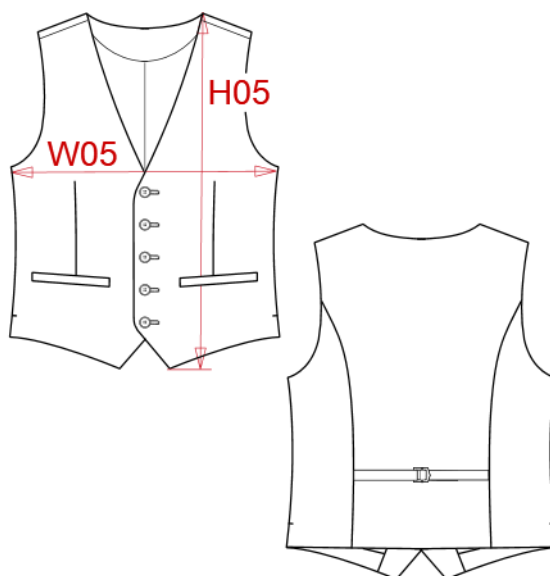

# KARIBAN

**REFERENCE :** K501

**SIZES :** 46\_48\_50\_52\_54\_56\_58\_60\_62\_64\_66

**COMPOSITION :**

Main fabric : Polyester / Viscose / Elastane woven 64/34/2 -  
220 64%polyester / 34%viscose / 2%elastane

Lining : Polyester taffeta - 50 For body and pocket sacks 100%  
polyester

**WEIGHT :**

Main fabric : 220 gsm

Lining : 50 gsm

**ARTICLE WEIGHT :**

195 gr/pc

DESCRIPTION	
<b>Français :</b>	Gilet homme
<b>English :</b>	Men's waistcoat
<b>Nederlands :</b>	Herengilet
<b>Deutsch :</b>	Herren-West
<b>Español :</b>	Chaleco para hombre
<b>Italiano :</b>	Gilet uomo
<b>Português :</b>	Colete de homem

COLORS	PANTONE SERIGRAPHIE
Black	Black

MEASUREMENT											
Description	46	48	50	52	54	56	58	60	62	64	66
<b>H05 (M)</b> Hauteur totale devant / Totalfront height	63	64	65	66	67	68	69	70	71	72	73
<b>W05 (L)</b> 1/2 largeur poitrine à 1.5cm de l'emmanchure / 1/2 chest width at 1.5cm below armhole	48	50	52	54	56	58	60	62	64	66	68

CARE LABEL				

PACKING	
Box	20 pcs / box 46 => L:60cm W:40cm H:18cm GW:5,34kg NW:3,80kg 48 => L:60cm W:40cm H:18cm GW:5,54kg NW:4kg 50 => L:60cm W:40cm H:18cm GW:5,64kg NW:4,10kg 52 => L:60cm W:40cm H:18cm GW:5,84kg NW:4,30kg 54 => L:60cm W:40cm H:18cm GW:5,94kg NW:4,40kg 56 => L:60cm W:40cm H:18cm GW:6,14kg NW:4,60kg 58 => L:60cm W:40cm H:18cm GW:6,34kg NW:4,80kg 60 => L:60cm W:40cm H:18cm GW:6,44kg NW:4,90kg 62 => L:60cm W:40cm H:18cm GW:6,64kg NW:5,10kg 64 => L:60cm W:40cm H:18cm GW:6,84kg NW:5,30kg 66 => L:60cm W:40cm H:18cm GW:7,04kg NW:5,50kg