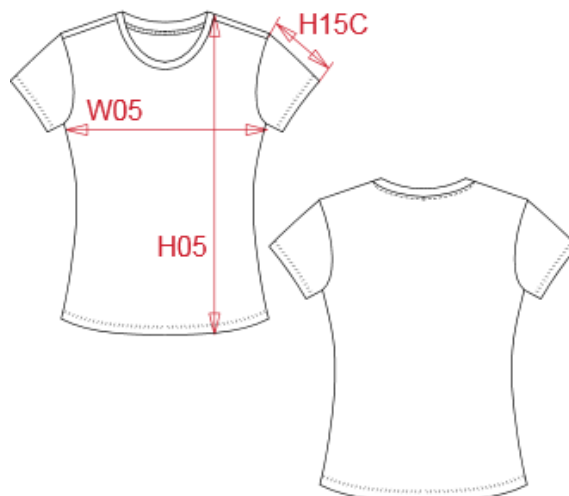

KARIBAN

REFERENCE : K3001

SIZES : XS_S_M_L_XL_XXL

COMPOSITION :

Main fabric : Supima cotton jersey 100 - 160 For body and neckline tape 100%cotton

Rib 1X1 : Supima cotton rib 100 - 1X1 For neckline 100%cotton

WEIGHT :

Main fabric : 160 gsm

Rib 1X1 : 200 gsm

ARTICLE WEIGHT :

105 gr/pc

DESCRIPTION
Français : T-shirt Supima® col rond manches courtes femme
English : Ladies' Supima® crew neck short sleeve t-shirt
Nederlands : Dames-t-shirt Supima® ronde hals korte mouwen
Deutsch : Damen-T-Shirt Supima® mit kurzen Ärmeln und Rundhalsausschnitt
Español : CAMISETA SUPIMA® CUELLO REDONDO MANGA CORTA PARA MUJER
Italiano : T-shirt donna Supima® girocollo manica corta
Português : T-shirt Supima® de senhora com decote redondo de manga curta

COLORS	PANTONE SERIGRAPHIE
White	White
Black	Black
Navy	433C
Grey heather	Based on 417C

MEASUREMENT							
Description	XS	S	M	L	XL	XXL	
H05 (L) Hauteur totale / Total height	59,50	61,50	63,50	65,50	67,50	69,50	
W05 (L) 1/2 largeur poitrine à 1.5cm de l'emmanchure / 1/2 chest width at 1.5cm below armhole	43	46	49	52	55	58	
H15C (M) Longueur manche courte / Short sleeve length	14,25	15	15,75	16,50	17,25	18	

CARE LABEL					

PACKING	
Box	50 pcs / box XS => L:60cm W:40cm H:15cm GW:6.80kg NW:5.10kg S => L:60cm W:40cm H:15cm GW:7.30kg NW:5.60kg M => L:60cm W:40cm H:15cm GW:7.70kg NW:6.00kg L => L:60cm W:40cm H:15cm GW:8.20kg NW:6.50kg XL => L:60cm W:40cm H:15cm GW:8.80kg NW:7.10kg XXL => L:60cm W:40cm H:15cm GW:9.20kg NW:7.50kg