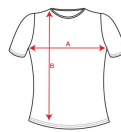

CAPRI CA6683

CARACTÉRISTIQUES

T-shirt manches courtes coupe près du corps. Col rond en côte 1x1. Bande de propreté à l'encolure. Coutures latérales.

COMPOSITION

100% coton, 170 g/m². Couleur gris chiné 58: 85% coton / 15% viscose.

OBSERVATIONS

*Étiquette détachable.

TALLES

Adultes:: S · M · L · XL · XXL · XXXL / :

SCHÉMA

QUANTITÉS

Adultes:

Carton	Blister

50 ud.

5 ud.

COULEURS

TALLES

Adultes:	S	M	L	XL	XXL	XXXL
WIDTH (A)	41cm	44cm	47cm	50cm	54cm	57cm
LONG (B)	62cm	64cm	66cm	68cm	69cm	70cm

PERSONNALISATIONS DISPONIBLES

MODÈLES ASSOCIÉS