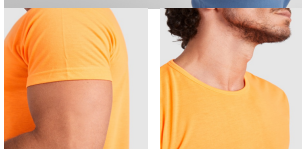

AKITA CA6534

CARACTÉRISTIQUES

T-shirt manches courtes en couleurs fluo. Col rond, bande de propreté intérieur renforcée. Fabriqué en polyester avec un touché coton.

COMPOSITION

100% polyester, touché coton, 155 g/m².

OBSERVATIONS

*Étiquette adhésive *Disponible en tailles enfants.

TALLES

Adultes:: S · M · L · XL · XXL / Enfants:: 1/2 · 3/4 · 5/6 · 7/8 · 9/10 · 11/12

SCHÉMA

QUANTITÉS

	Carton	Blister
Adultes:	50 ud.	5 ud.
Enfants:	50 ud.	5 ud.

COULEURS

TALLES

Adultes:	S	M	L	XL	XXL	
WIDTH (A)	48cm	50cm	54cm	58cm	62cm	
LONG (B)	69cm	71cm	73cm	75cm	77cm	
Enfants:	1/2	3/4	5/6	7/8	9/10	11/12
WIDTH (A)	29cm	32cm	35cm	38cm	42cm	46cm
LONG (B)	41cm	45cm	49cm	53cm	57cm	61cm

PERSONNALISATIONS DISPONIBLES

Transfert

Manipulé

MODÈLES ASSOCIÉS

SEABO7504

TERRIER CA0396

DOGO PREMIUM CA6502

SAMOYEDO CA6503