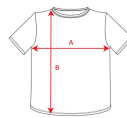

SCHÉMA

QUANTITÉS

	Carton	Blister
Adultes:	100 ud.	5 ud.
Enfants:	100 ud.	5 ud.