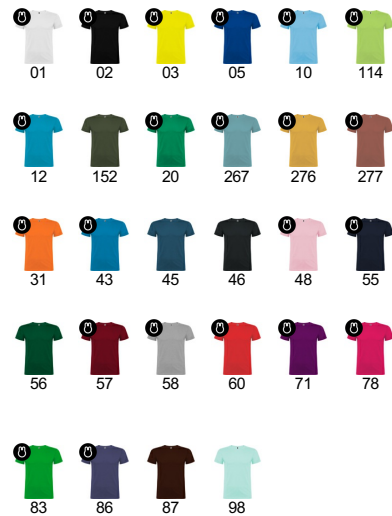

BEAGLE CA6554

CARACTÉRISTIQUES

T-shirt manches courtes. Col rond double épaisseur avec élasthanne et bande de propreté épaule à épaule. Coupe tubulaire en tailles adulte et avec coutures latérales en tailles enfant.

COMPOSITION

100% coton, maille single jersey, 155 g/m². Gris 58: 85% coton / 15% viscose.

OBSERVATIONS

*Nouvelle couleur. *Étiquette détachable. *Disponible en tailles enfant. *Disponible coupe femme.

TALLES

Adultes:: XS · S · M · L · XL · XXL · XXXL / Enfants:: 1/2 · 3/4 · 5/6 · 7/8 · 9/10 · 11/12

SCHÉMA

QUANTITÉS

	Carton	Blister
Adultes:	100 ud.	5 ud.
Enfants:	100 ud.	5 ud.

COULEURS

TALLES

Adultes:	XS	S	M	L	XL	XXL	XXXL	XXXXL
WIDTH (A)	46cm	49cm	52cm	55cm	58cm	62cm	66cm	70cm
LONG (B)	66cm	69cm	71cm	73cm	75cm	77cm	79cm	81cm

Enfants:	1/2	3/4	5/6	7/8	9/10	11/12
WIDTH (A)	29cm	32cm	35cm	38cm	41cm	44cm
LONG (B)	39cm	43cm	47cm	51cm	55cm	59cm

PERSONNALISATIONS DISPONIBLES

MODÈLES ASSOCIÉS