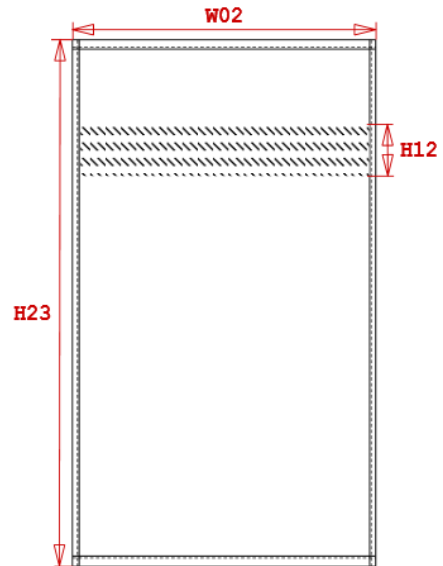

# KARIBAN

**REFERENCE :** K113

**SIZES :** U

**COMPOSITION :**

Main fabric : Terry 450 100%cotton

**WEIGHT :**

Main fabric : 450 gsm

**ARTICLE WEIGHT :**

434 gr/pc

DESCRIPTION		COLORS		PANTONE SERIGRAPHIE	
<b>Français :</b> Drap de bain <b>English :</b> Bath towel <b>Nederlands :</b> Strandlaken <b>Deutsch :</b> Badetuch <b>Español :</b> Toalla de baño <b>Italiano :</b> Asciugamano da bagno <b>Português :</b> Toalha de banho		White	White		
		Azur blue	284C		
		Forest green	5605C		
		Mastic	2310C		
		Navy	534C		
		Red	1795C		
		Burnt orange	1675C		
		Dark grey	447C		
		Chocolate	439C		
		Pale pink	692C		
		Light grey	2330C		
		Bordeaux	506C		
		Black	Black		
		Fuchsia	7425C		
		Lime	367C		
		Tropical blue	639C		
		Royal blue	7684C		
		True Yellow	116C		
MEASUREMENT					
Description	U				
H23 Longueur serviette / Towel length	140				
W02 Largeur serviette / Towel width	70				
H12 Hauteur litem / Border height	8				
CARE LABEL					
PACKING					
Box	20 pcs / box U => L:40cm W:60cm H:40cm GW:10.80kg NW:9.75kg				