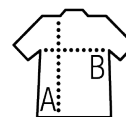

TEE-SHIRT SPORT UNISEXE

Qualité

POLYESTER 130 - UNISEX
100% polyester piqué

Style

Col rond
Coupé cousu
Manches montées
Corps et col en piqué

Tailles	XS	S	M	L	XL	XXL	3XL
A/B	70/45	71/48	72/51	73/54	74/57	75/60	76/63

EMBALLAGE

10

100

Taille du carton : 55 x 36 x 23 cm

Poids par carton : 8,7 kg

CARACTÉRISTIQUES

Blanc

Rouge