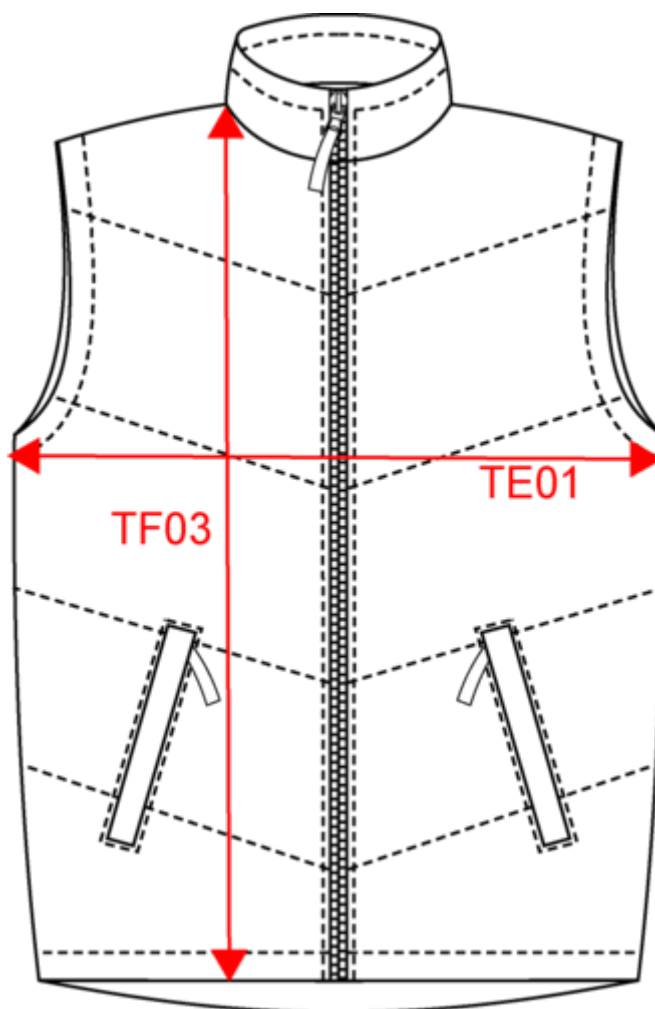

Extérieur : 100% polyester microfibre. Garniture intérieure 100% polyester. Doublure intérieure polaire 100% polyester. Chaud et confortable. 2 poches extérieures zippées passepoilées, 1 poche intérieure avec bande auto-agrippante. Zips, finitions et doublures ton sur ton. 1 zip côté cœur et 1 zip au bas du vêtement pour accès personnalisation. Poids moyen en taille L : 635g.

Code douanier

62024010

Conditions de lavage

KARIBAN

K6118

Bodywarmer doublé polaire unisexe

Dimensions (cm)

Mesures en cm	XS	S	M	L	XL	XXL	3XL	4XL
TE01 - 1/2 largeur poitrine à 1.5cm de l'emmanchure	53.00	56.00	59.00	62.00	65.00	68.00	71.00	74.00
TF03 - Hauteur totale devant de l'HSP	68.50	70.50	72.50	74.50	76.50	78.50	80.50	82.50