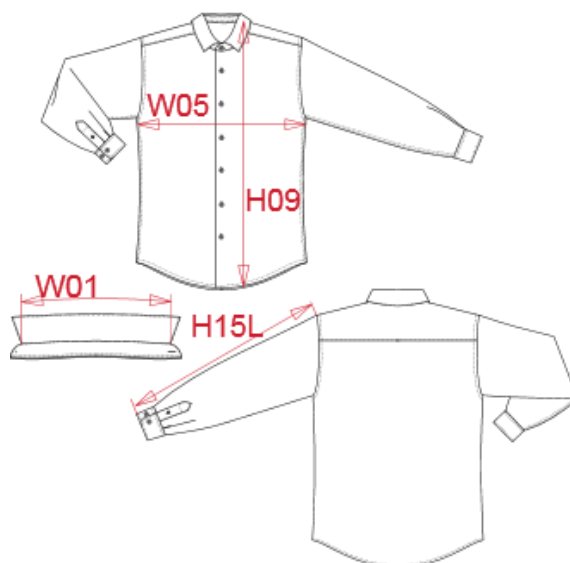

# KARIBAN

**REFERENCE :** K513

**SIZES :** XS\_S\_M\_L\_XL\_XXL\_3XL

**COMPOSITION :**

Main fabric : Cotton poplin - 125 100%cotton

**WEIGHT :**

Main fabric : 125 gsm

**TECHNICAL DETAIL :**

Easy care finish

**ARTICLE WEIGHT :**

230 gr/pc

DESCRIPTION
<b>Français :</b> Chemise popeline manches longues homme
<b>English :</b> Men's long sleeve poplin shirt
<b>Nederlands :</b> Herenoverhemd in popeline met lange mouwen
<b>Deutsch :</b> Langärmeliges Popeline-Herrenhemd
<b>Español :</b> Camisa de popelina de manga larga para hombre
<b>Italiano :</b> Camicia uomo popeline maniche lunghe
<b>Português :</b> Camisa de homem em popeline de manga comprida

COLORS	PANTONE SERIGRAPHIE
White	White
Black	Black
Navy	433C
Bright sky	2708C
Striped pale blue / White	277C / White

MEASUREMENT							
Description	XS	S	M	L	XL	XXL	3XL
<b>W05</b> 1/2 largeur poitrine à 1.5cm de l'emmanchure / 1/2 chest width at 1.5cm below armhole	48	51	54	57	60	63	66
<b>H09 (M)</b> Hauteur totale devant / Front total height	72,50	74,50	76,50	78,50	80,50	82,50	84,50
<b>W01</b> Longueur encolure / Neckline length	39,25	40,50	41,75	43	44,25	45,50	46,75
<b>H15L (M)</b> Longueur manche longue / Long sleeve length	63	64	65	66	67	68	69

CARE LABEL

PACKING	
Box	12 pcs / box XS => L:60cm W:40cm H:20cm GW:5.15kg NW:3.35kg S => L:60cm W:40cm H:20cm GW:5.30kg NW:3.50kg M => L:60cm W:40cm H:20cm GW:5.45kg NW:3.65kg L => L:60cm W:40cm H:20cm GW:5.65kg NW:3.85kg XL => L:60cm W:40cm H:20cm GW:5.75kg NW:3.95kg XXL => L:60cm W:40cm H:20cm GW:5.90kg NW:4.10kg 3XL => L:60cm W:40cm H:20cm GW:6.10kg NW:4.30kg