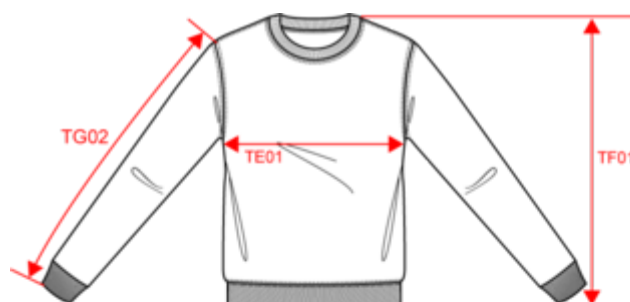

KARIBAN

K474

Sweat-shirt col rond unisexe

- Le sweat-shirt essentiel, casual et polyvalent.
- En molleton gratté pour un confort optimal.
- Idéal pour un porter quotidien et décontracté.

80% coton / 20% polyester. Molleton gratté. Manches montées. Finition bord-côte encolure, bas de manches et de vêtement. Certifié STANDARD 100 by OEKO-TEX® N° CQ10077, IFTH.

KARIBAN

K474

Sweat-shirt col rond unisexe

Dimensions (cm)

Mesures en cm	XS	S	M	L	XL	XXL	3XL	4XL
TE01 - 1/2 largeur poitrine à 1.5cm de l'emmanchure	49.00	52.00	55.00	58.00	61.00	64.00	67.00	70.00
TF01 - Hauteur totale de l'HSP	69.00	71.00	73.00	75.00	77.00	79.00	81.00	83.00
TG02 - Longueur manche longue	59.00	60.50	62.00	63.50	65.00	66.50	68.00	69.50